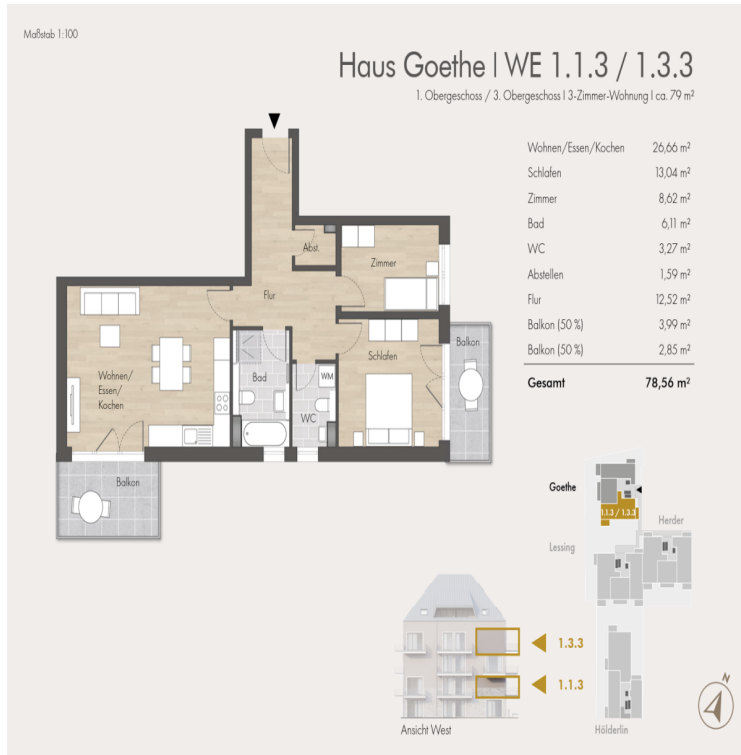

Media-Store.net

Finkenweg 30 - 55237 Bornheim

[Tel: 06734 - 4973573](tel:06734-4973573) | info@pcservice-voll.de

Media-Store.net

[Online ansehen](#)