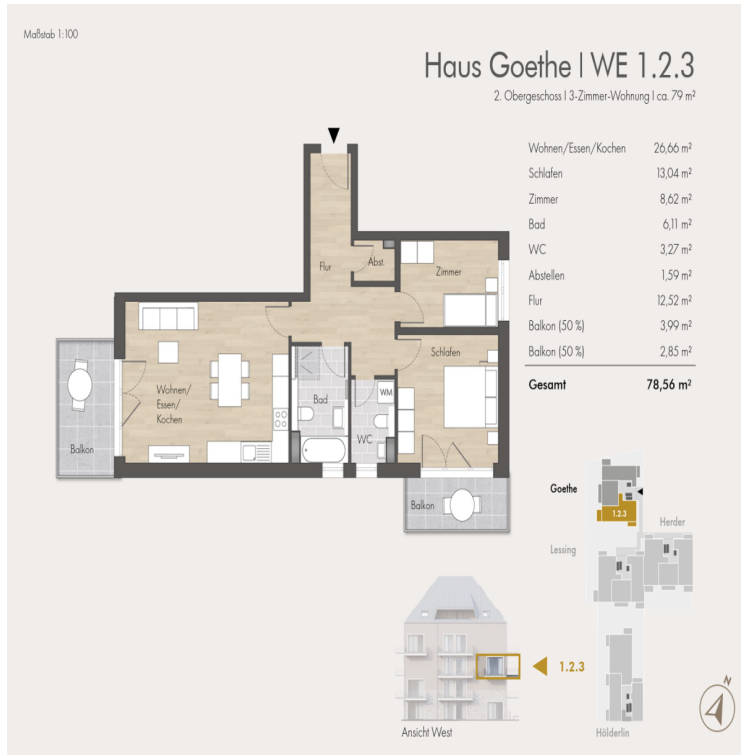

Media-Store.net

Finkenweg 30 - 55237 Bornheim

[Tel: 06734 - 4973573](tel:06734-4973573) | info@pcservice-voll.de

Media-Store.net

[Online ansehen](#)