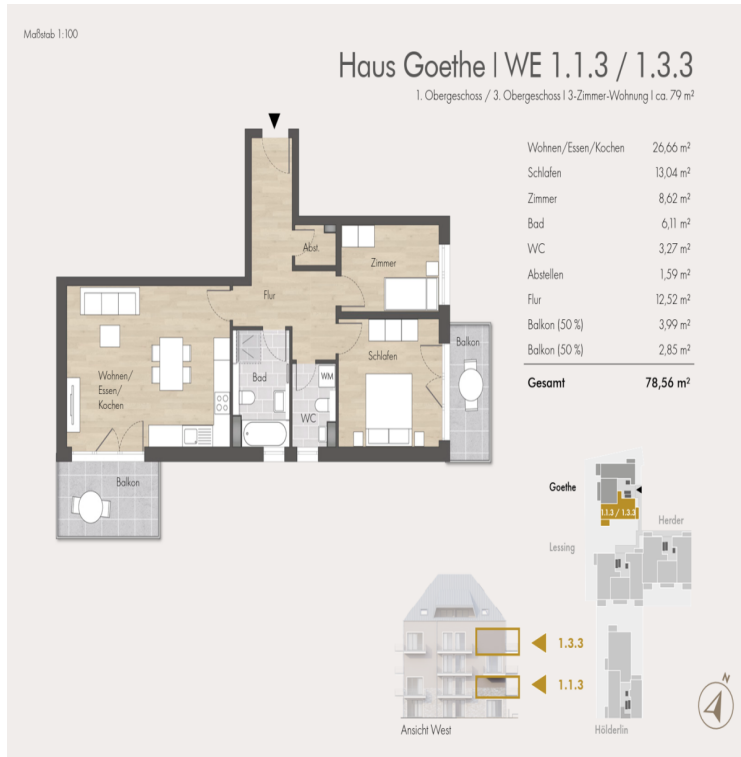

Media-Store.net

Finkenweg 30 - 55237 Bornheim

[Tel: 06734 - 4973573](tel:06734-4973573) | info@pcservice-voll.de

Media-Store.net

[Online ansehen](#)