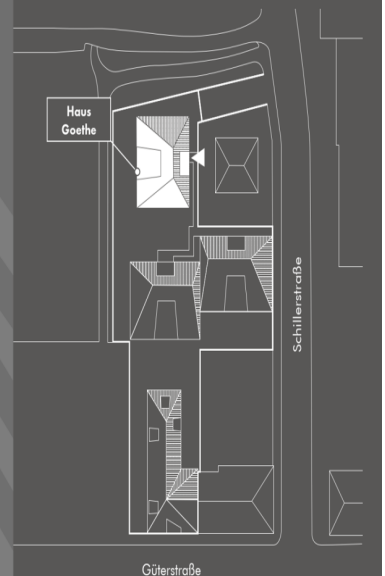

HAUS GOETHE

12

SCHILLER QUARTETT
STILVOLLES WOHNEN IN BIENEFELDEN