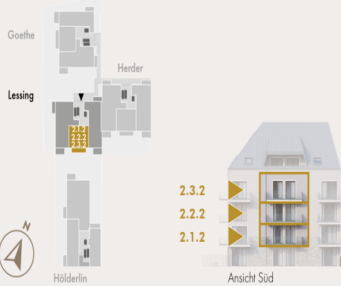

Media-Store.net

Finkenweg 30 - 55237 Bornheim

[Tel: 06734 - 4973573](tel:06734-4973573) | info@pcservice-voll.de

Media-Store.net

[Online ansehen](#)