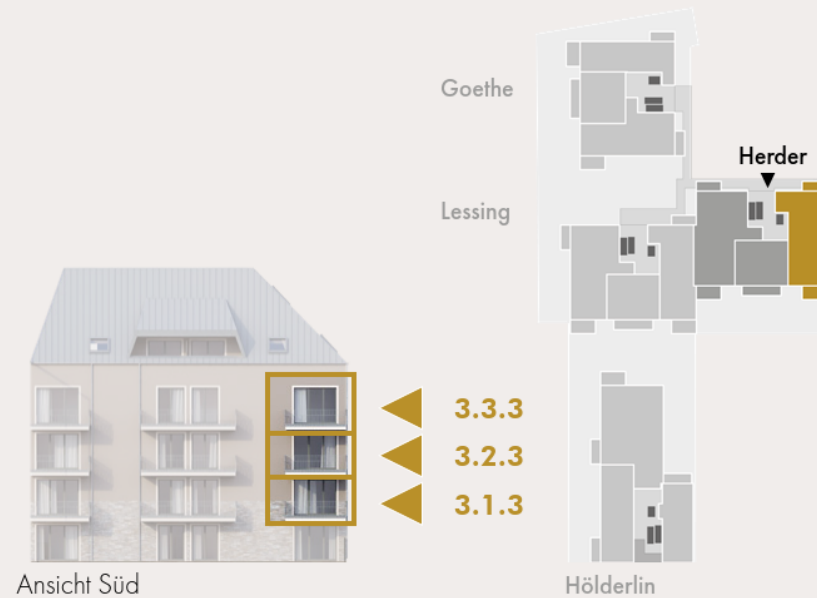

# Haus Herder

## WE 3.1.3 / 3.2.3 / 3.3.3

1. - 3. Obergeschoss | 3-Zimmer-Wohnung | ca. 84 m<sup>2</sup>

Wohnen/Essen/Kochen	34,71 m <sup>2</sup>
Schlafen	13,28 m <sup>2</sup>
Zimmer	11,50 m <sup>2</sup>
Bad	7,71 m <sup>2</sup>
Abstellen	3,08 m <sup>2</sup>
Flur	7,71 m <sup>2</sup>
Balkon (50%)	3,99 m <sup>2</sup>
Balkon (50%)	2,85 m <sup>2</sup>
<b>Gesamt</b>	<b>84,29 m<sup>2</sup></b>

Ansicht Süd

Hölderlin