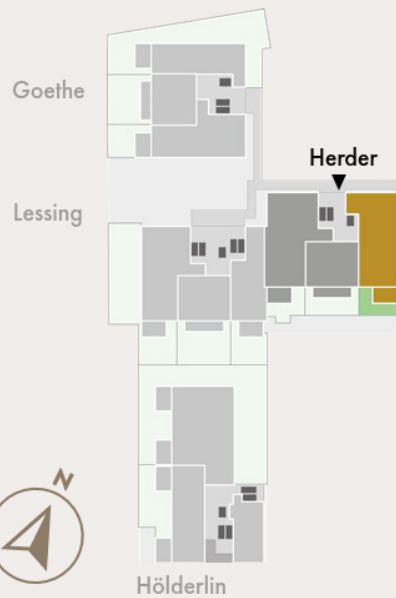

Haus Herder | WE 3.0.3

Erdgeschoss | 3-Zimmer-Wohnung | ca. 82 m²

Wohnen/Essen/Kochen	34,71 m ²
Schlafen	13,28 m ²
Zimmer	11,50 m ²
Bad	7,17 m ²
Abstellen	3,08 m ²
Flur	7,71 m ²
Terrasse (50 %)	4,75 m ²
Gesamt	82,20 m²

Ansicht Süd

3.0.3