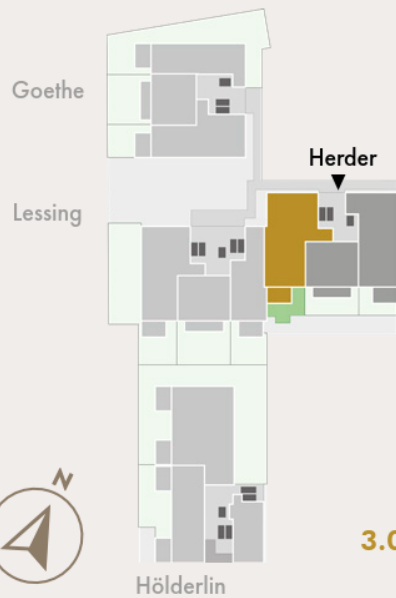

# Haus Herder | WE 3.0.1

Erdgeschoss | 3-Zimmer-Wohnung | ca. 97 m<sup>2</sup>

Wohnen/Essen/Kochen	36,72 m <sup>2</sup>
Schlafen	12,85 m <sup>2</sup>
Zimmer	13,28 m <sup>2</sup>
Bad	8,46 m <sup>2</sup>
WC	2,64 m <sup>2</sup>
Abstellen	3,00 m <sup>2</sup>
Flur	14,95 m <sup>2</sup>
Terrasse (50 %)	4,75 m <sup>2</sup>
<b>Gesamt</b>	<b>96,65 m<sup>2</sup></b>

3.0.1

Ansicht Süd