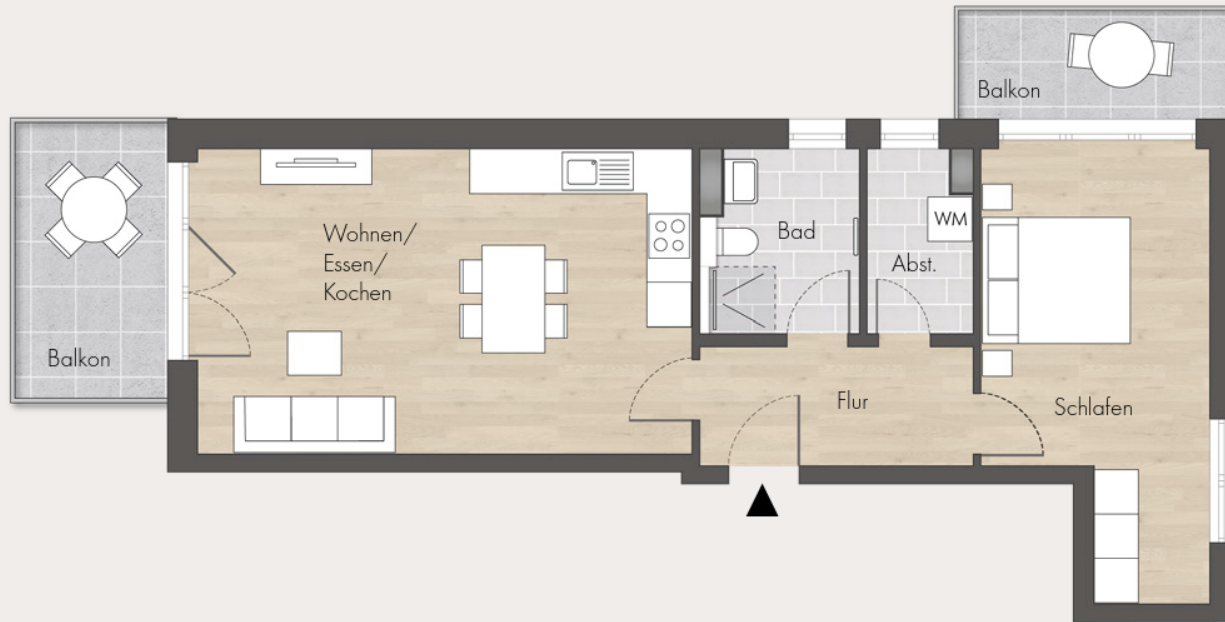

Haus Goethe | WE 1.1.1 / 1.3.1

1. Obergeschoss / 3. Obergeschoss | 2-Zimmer-Wohnung | ca. 65 m²

Wohnen/Essen/Kochen	27,65 m ²
Schlafen	16,23 m ²
Bad	4,96 m ²
Abstellen	3,40 m ²
Flur	5,98 m ²
Balkon (50 %)	3,99 m ²
Balkon (50 %)	2,85 m ²
Gesamt	65,06 m²

1.3.1 ▶

1.1.1 ▶

Ansicht West

Goethe

Lessing

Hölderlin