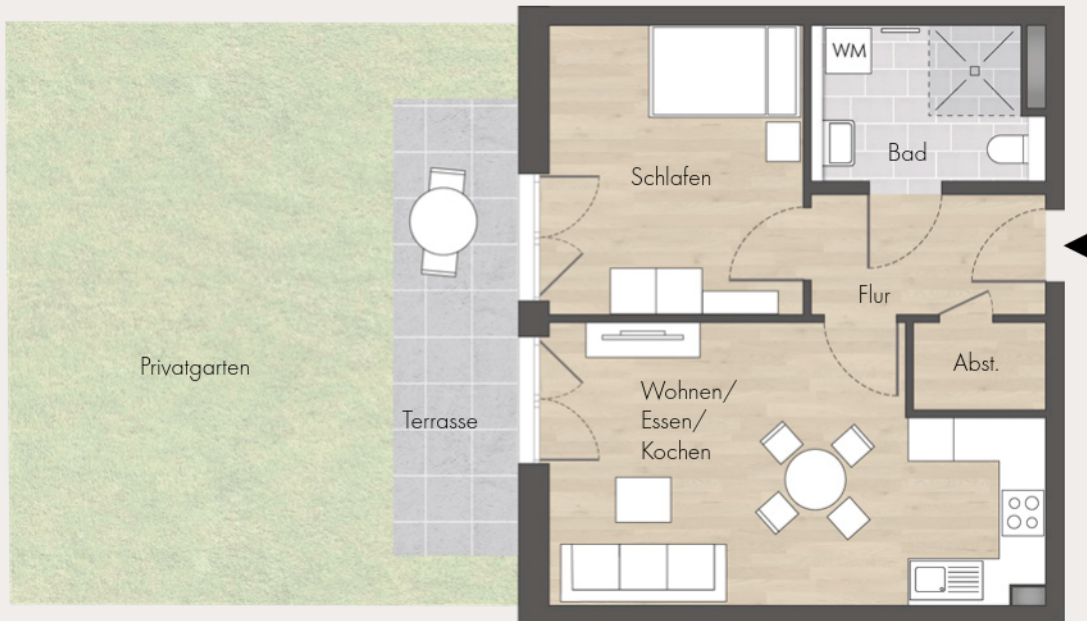

Haus Goethe | WE 1.0.2

Erdgeschoss | 2-Zimmer-Wohnung | ca. 52 m²

Wohnen/Essen/Kochen	22,00 m ²
Schlafen	12,82 m ²
Bad	5,80 m ²
Abstellen	2,01 m ²
Flur	4,91 m ²
Terrasse (50 %)	4,95 m ²
Gesamt	52,49 m²