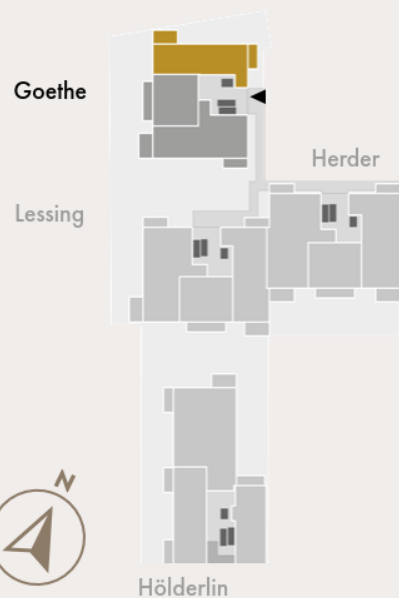

Haus Goethe | WE 1.2.1

2. Obergeschoss | 2-Zimmer-Wohnung | ca. 65 m²

Wohnen/Essen/Kochen	27,65 m ²
Schlafen	16,23 m ²
Bad	4,96 m ²
Abstellen	3,40 m ²
Flur	5,98 m ²
Balkon (50 %)	3,99 m ²
Balkon (50 %)	2,85 m ²
Gesamt	65,06 m²

1.2.1

Ansicht West