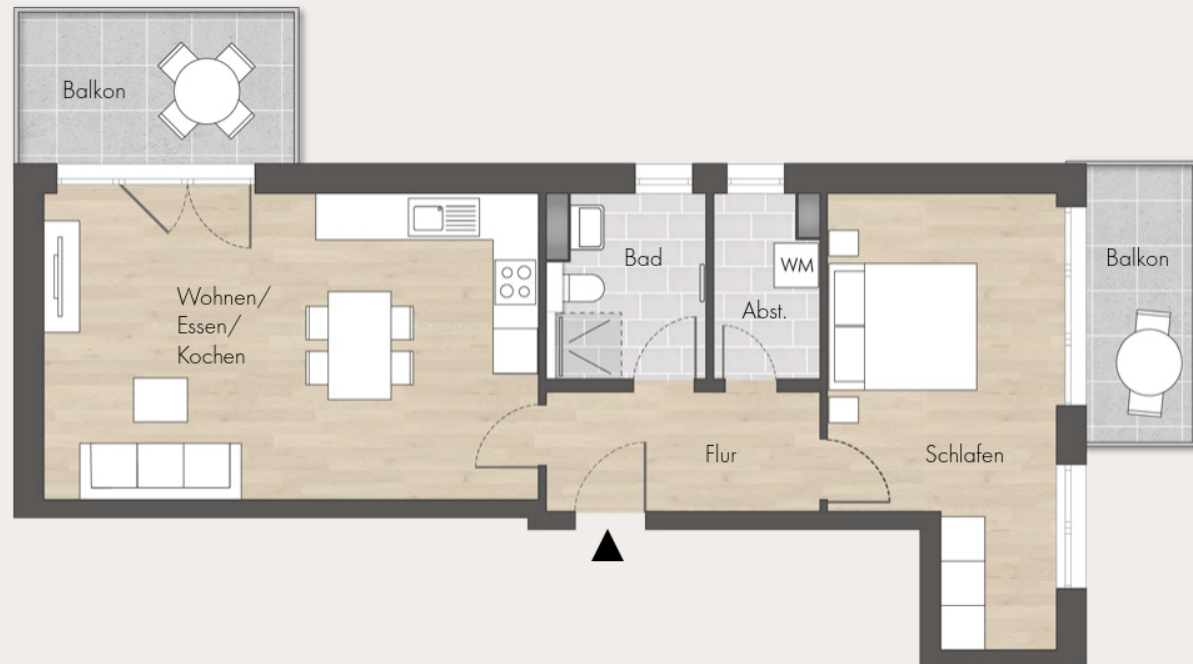

Haus Goethe | WE 1.2.1

2. Obergeschoss | 2-Zimmer-Wohnung | ca. 65 m²

Wohnen/Essen/Kochen	27,65 m ²
Schlafen	16,23 m ²
Bad	4,96 m ²
Abstellen	3,40 m ²
Flur	5,98 m ²
Balkon (50 %)	3,99 m ²
Balkon (50 %)	2,85 m ²
Gesamt	65,06 m²

1.2.1

Ansicht West