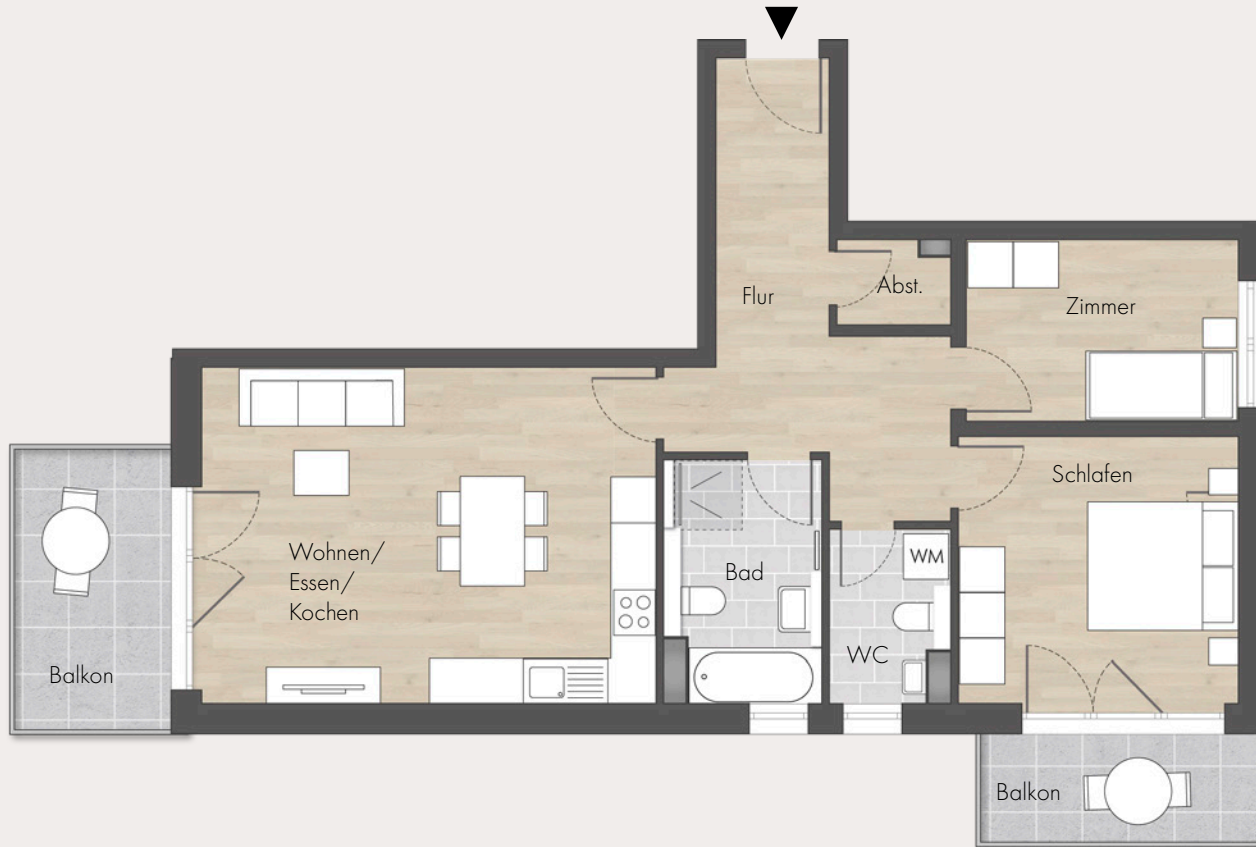

Haus Goethe | WE 1.2.3

2. Obergeschoss | 3-Zimmer-Wohnung | ca. 79 m²

Wohnen/Essen/Kochen	26,66 m ²
Schlafen	13,04 m ²
Zimmer	8,62 m ²
Bad	6,11 m ²
WC	3,27 m ²
Abstellen	1,59 m ²
Flur	12,52 m ²
Balkon (50 %)	3,99 m ²
Balkon (50 %)	2,85 m ²

Gesamt 78,56 m²

Ansicht West

Hölderlin