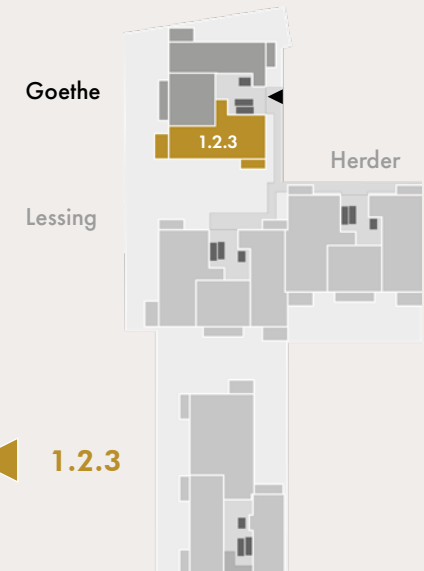

Haus Goethe | WE 1.2.3

2. Obergeschoss | 3-Zimmer-Wohnung | ca. 79 m²

Wohnen/Essen/Kochen	26,66 m ²
Schlafen	13,04 m ²
Zimmer	8,62 m ²
Bad	6,11 m ²
WC	3,27 m ²
Abstellen	1,59 m ²
Flur	12,52 m ²
Balkon (50 %)	3,99 m ²
Balkon (50 %)	2,85 m ²

Gesamt 78,56 m²

Ansicht West

Hölderlin