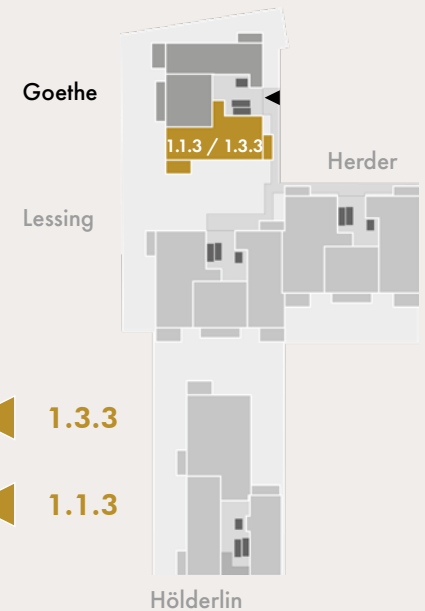

# Haus Goethe | WE 1.1.3 / 1.3.3

1. Obergeschoss / 3. Obergeschoss | 3-Zimmer-Wohnung | ca. 79 m<sup>2</sup>

Wohnen/Essen/Kochen	26,66 m <sup>2</sup>
Schlafen	13,04 m <sup>2</sup>
Zimmer	8,62 m <sup>2</sup>
Bad	6,11 m <sup>2</sup>
WC	3,27 m <sup>2</sup>
Abstellen	1,59 m <sup>2</sup>
Flur	12,52 m <sup>2</sup>
Balkon (50 %)	3,99 m <sup>2</sup>
Balkon (50 %)	2,85 m <sup>2</sup>
<b>Gesamt</b>	<b>78,56 m<sup>2</sup></b>

Ansicht West

Hölderlin