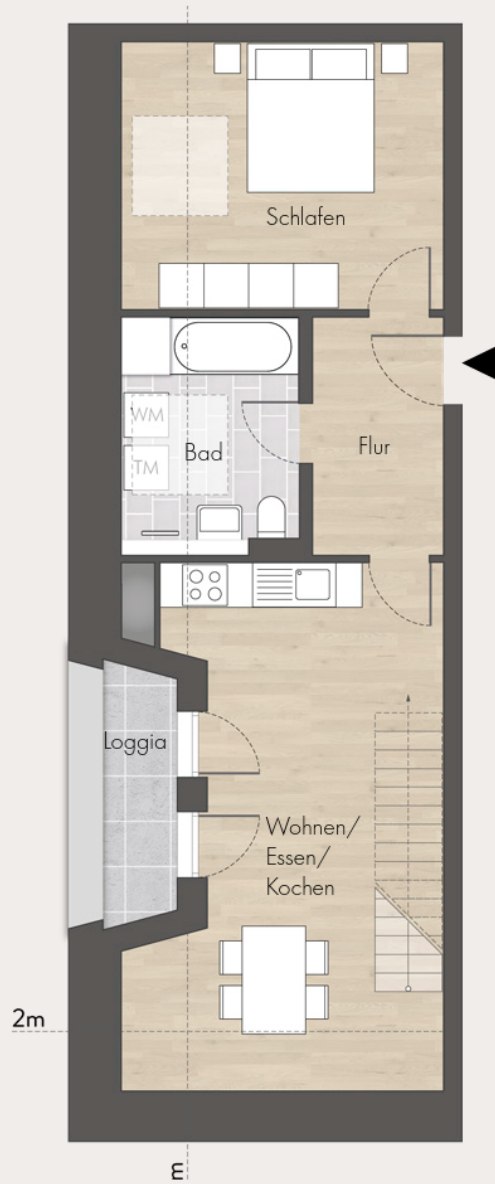

Haus Hölderlin | WE 4.4.2

4. + 5. Obergeschoss | 2,5-Zimmer-Maisonettewohnung | ca. 70 m²

Wohnen/EsSEN/Kochen	23,37 m ²
Schlafen	14,00 m ²
Studio	18,53 m ²
Bad	6,10 m ²
Flur	5,62 m ²
Loggia (50 %)	1,92 m ²
Gesamt	69,53 m²