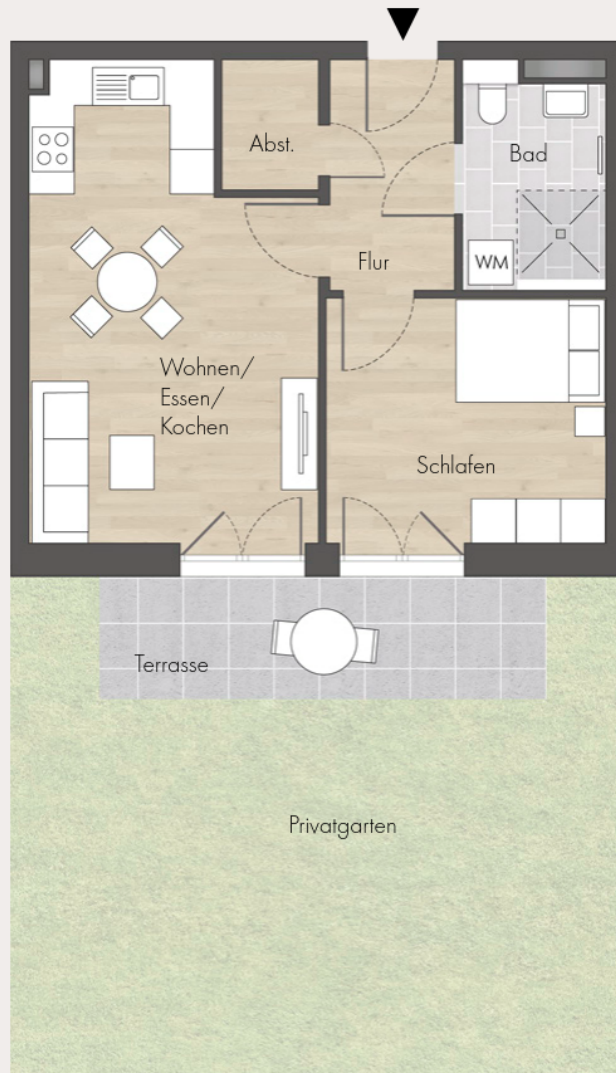

# Haus Lessing | WE 2.0.2

Erdgeschoss | 2-Zimmer-Wohnung | ca. 53 m<sup>2</sup> | barrierefrei

Wohnen/Essen/Kochen	22,62 m <sup>2</sup>
Schlafen	12,43 m <sup>2</sup>
Bad	5,37 m <sup>2</sup>
Abstellen	2,28 m <sup>2</sup>
Flur	5,22 m <sup>2</sup>
Terrasse (50 %)	4,95 m <sup>2</sup>
<b>Gesamt</b>	<b>52,87 m<sup>2</sup></b>