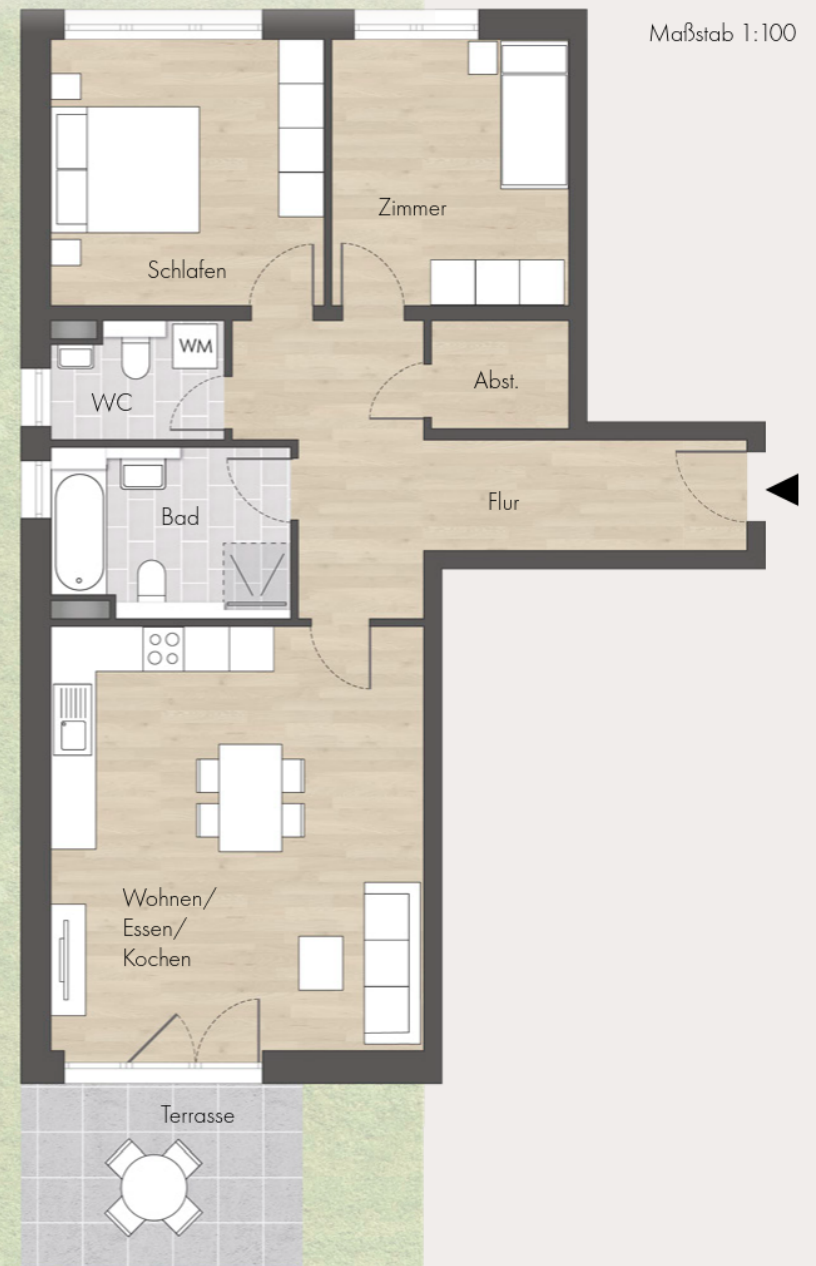

Haus Lessing | WE 2.0.1

Erdgeschoss | 3-Zimmer-Wohnung | ca. 86 m²

Wohnen/Essen/Kochen	28,88 m ²
Schlafen	13,28 m ²
Zimmer	11,54 m ²
Bad	6,79 m ²
WC	3,35 m ²
Abstellen	2,70 m ²
Flur	14,80 m ²
Terrasse (50 %)	4,75 m ²

Gesamt 86,09 m²

2.0.1

Ansicht Süd

Privatgarten

Maßstab 1:100