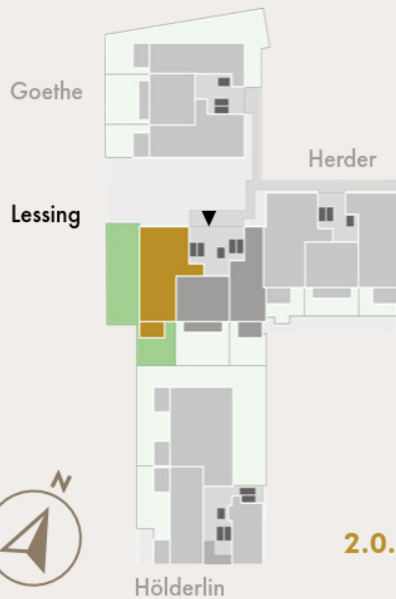

Haus Lessing | WE 2.0.1

Erdgeschoss | 3-Zimmer-Wohnung | ca. 86 m²

Wohnen/Essen/Kochen	28,88 m ²
Schlafen	13,28 m ²
Zimmer	11,54 m ²
Bad	6,79 m ²
WC	3,35 m ²
Abstellen	2,70 m ²
Flur	14,80 m ²
Terrasse (50 %)	4,75 m ²

Gesamt 86,09 m²

2.0.1

Ansicht Süd

Privatgarten

Maßstab 1:100