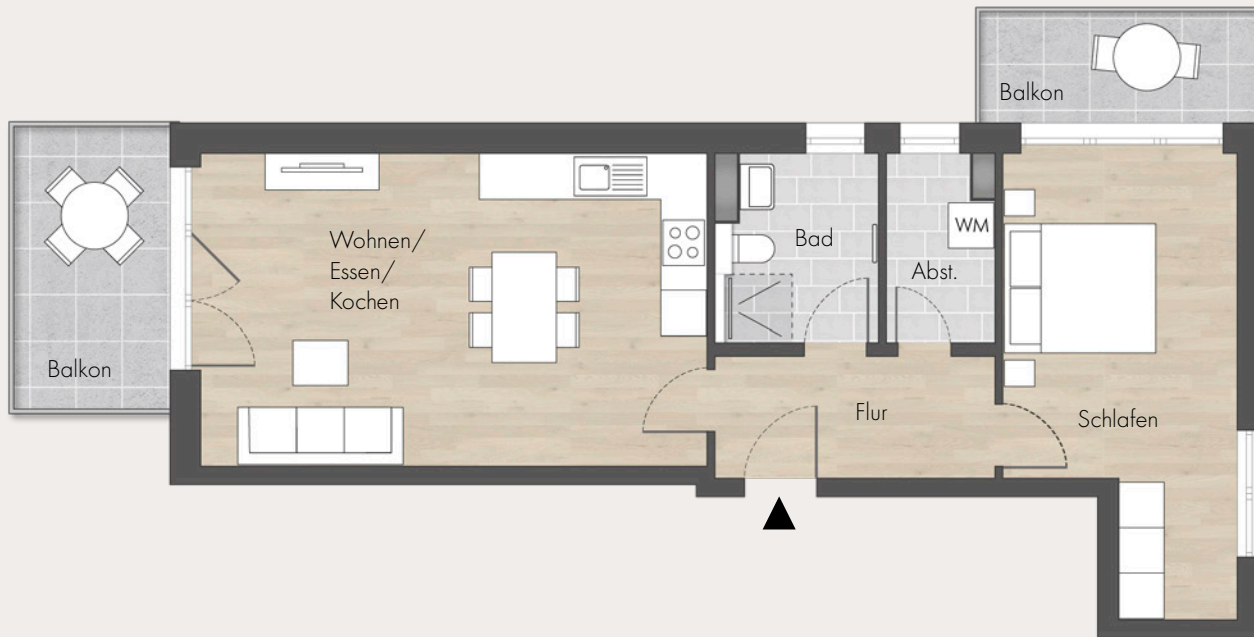

Haus Goethe | WE 1.1.1 / 1.3.1

1. Obergeschoss / 3. Obergeschoss | 2-Zimmer-Wohnung | ca. 65 m²

| | |
|---------------------|----------------------------|
| Wohnen/Essen/Kochen | 27,65 m ² |
| Schlafen | 16,23 m ² |
| Bad | 4,96 m ² |
| Abstellen | 3,40 m ² |
| Flur | 5,98 m ² |
| Balkon (50 %) | 3,99 m ² |
| Balkon (50 %) | 2,85 m ² |
| Gesamt | 65,06 m² |

1.3.1

1.1.1

Ansicht West